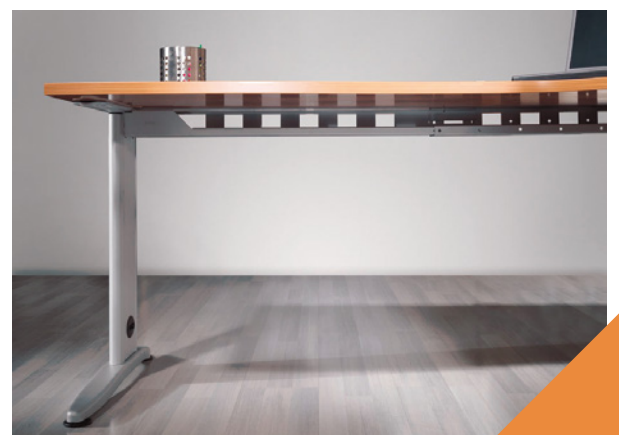

operativas

operativas
26

09

modelo carving
blanco / blanc / white

operativas carving

E. El Pie Carving está equipado con una viga extensible electrificable y faldón opcional, también con su estructura de carcasa y alma metálicas pasacables y un diseño muy ligero.

F. Le pied Carving est équipé d'une poutre passe câbles extensible et elle a un vdf optionnel, sa structure métallique légère sert aussi pour l'électrification.

Gb. The Carving structure is equipped with an extensible and electrificable beam, also with his soul carcass structure in a lightweight design.